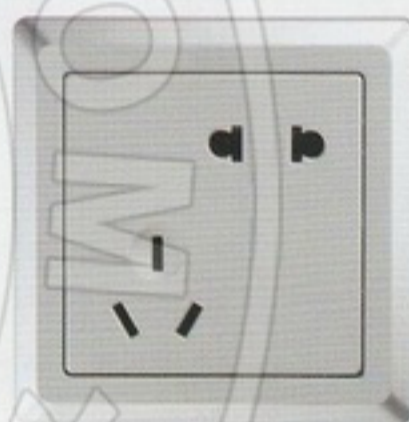

德逸 equip 系列

全新德逸equip系列是ABB继德韵solo系列以后推出的一款功能强大的开关插座系列产品。上市以来，以其独有的特点和干练的设计深受消费者欢迎。

直边外框，精练又不乏动感，既考虑到市场的要求又满足了审美的需要；超薄设计，面板厚度仅为9毫米，纤巧紧贴墙面，使开关插座更好地融于整个家居设计；安全节能，特色产品给您更好的诠释，无微不至地关爱您的品质生活。