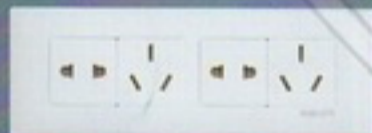

A11812TWA10
19.33元
带保护门、两极双用多功能插座

A118Z22T10
16.01元
两极两极双用插座

A118Z22TA10
17.13元
带保护门两位两极双用插座

A158Z3W10
28.42元
三位多功能插座

A158Z3WA10
29.95元
带保护门、三位多功能插座

A198Z423-10
31.68元
四位两极双用、两极带接地插座

A198Z423A10
33.92元
带保护门、四位两极双用两极带接地插座