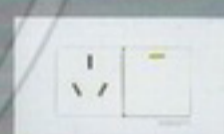

A118KQC6
80.29元
带电铃开关“请勿打
扰请即清理”显示板

A118KQ6
70.05元
带电铃开关“请勿打扰”显示板

A118KJYD20
203.14元
插卡取电开关

A118ZB
6.04元
安装面板

A118Z12TK11-10
16.51元
带单极开关两
极带接地插座

A118Z12TAK12Y10
19.33元
带单极开关保护门
两极带接地插座

A118Z13K11-10
17.92元
带单极开关两
极带接地插座

A118Z13K11-16
28.18元
带单极开关两
极带接地插座

A118Z13AK12Y10
20.74元
带单极开关保护门
两极带接地插座

A118ZWAK12Y10
21.53元
带开关、保护门多功能插座

A158K31Y10
24.01元
带荧光指示三位单极开关

A158K32Y10
29.95元
带荧光指示三位双路开关

A198K41Y10
31.98元
带荧光指示四位单极开关

A198K42Y10
39.90元
带荧光指示四位双路开关