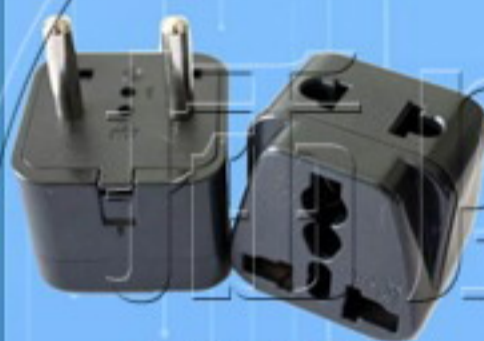

AS-CY-WDI5  
美式万用转换插头

AS-CY-WDI6  
两扁万用转换插头

AS-CY-WDI7  
英式万用转换插头

AS-CY-WDI9  
德法式万用转换插头

AS-CY-WDI9A  
欧式万用转换插头  
(插脚直径:  $\Phi 4.0\text{mm}$ )

AS-CY-WDI9B  
欧式万用转换插头  
(插脚直径:  $\Phi 4.8\text{mm}$ )

AS-CY-WDI9C  
欧式万用转换插头