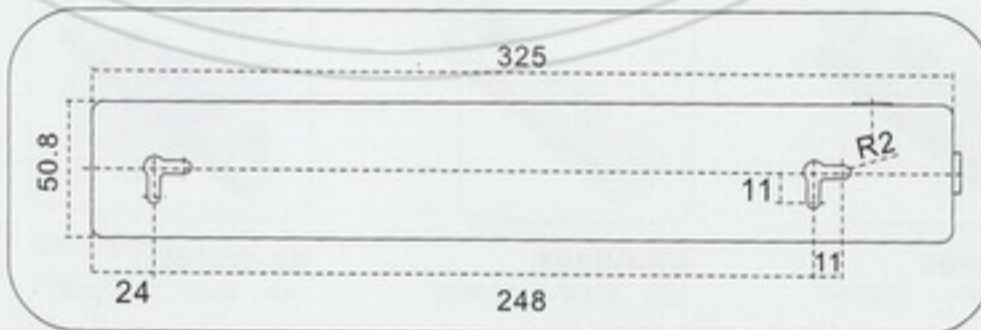

*** GX-X03**
10A 250V~
0.75mm²
1.5米导线

*** GX-X04**
10A 250V~
0.75mm²
1.5米导线

*** GX-X05**
10A 250V~
0.75mm²
1.5米导线

*** GX-107**
10A 250V~
0.75mm²
3米、5米导线
过载保护

GX-107 机柜安装尺寸标注

卓越品质 安全保证

公象电器
MaleElephant

Product series
美式产品系列