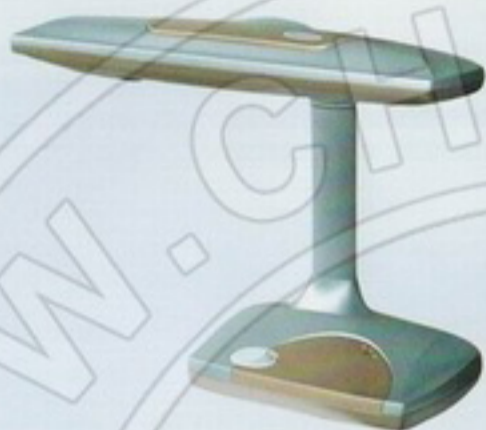

★ MT2088Y 11W