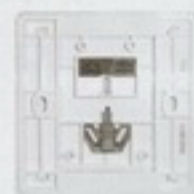

四重安全卡扣设计，有效
避免空气击穿——彻底消
灭电击

优质进口材料——超强绝
缘和阻燃性能

所有插座均有安全门保护
结构

- 开关内设“零”接线柱，安全周密；
- 开关选用红铜材料，完全满足16A电流强度；
- 多种模块自由组合，功能人性化；
- 所有铜件有双重塑料保护层，结合更紧密、使用更安全；
- 模块安装，拆卸方便。

机械开关类

产品外观					
编号	HA271-B	HA271	HA271-2	HA261	HA261-2
产品摘要	16A一位门铃开关	16A一位单联开关	16A一位双联开关	16A一位单联回弹式开关	16A一位双联回弹式开关
包装 (个/盒/箱)	100/10/1	100/10/1	100/10/1	100/10/1	100/10/1
价格 (人民币/个)	27.1	19.3	24.6	21.1	27.0

产品外观					
编号	HA272	HA272-2	HA262	HA262-2	HA273
产品摘要	16A二位单联开关	16A二位双联开关	16A二位单联回弹式开关	16A二位双联回弹式开关	16A三位单联开关
包装 (个/盒/箱)	100/10/1	100/10/1	100/10/1	100/10/1	100/10/1
价格 (人民币/个)	28.8	34.3	31.8	37.2	36.0

产品外观					
编号	HA273-2	HA263	HA263-2	HA274	HA274-2
产品摘要	16A三位双联开关	16A三位单联回弹式开关	16A三位双联回弹式开关	16A四位单联开关	16A四位双联开关
包装 (个/盒/箱)	100/10/1	100/10/1	100/10/1	100/10/1	100/10/1
价格 (人民币/个)	42.5	39.6	42.5	66.2	72.8